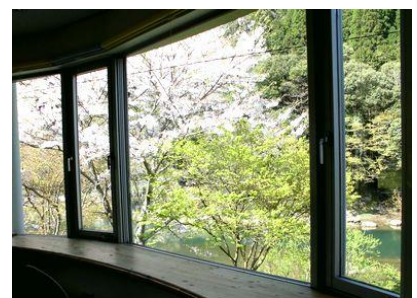

🌸 "絶景の桜" 写真館

🌸桜の開花状況を、日を追って写真で紹介しています。ぜひ、ご覧ください！

3/29 つぼみがほころび
はじめました

4/3 枝の先端にちらほら
花が咲きはじめています

4/5 5分咲きの花が川面に
映えます

4/6 窓の外に、桜の絶景！

4/9 ほぼ満開になりました

桜咲く川辺でサイクリングが
楽しめます

4/12 青空の下、満開の桜

桜と菜の花、山河の緑、青空の
コントラストが絶景です

4/14 散り始めた桜の隣で若葉
もみじの緑が日々鮮やかに…

川面に散った花びらが
織りなす花筏（はないかだ）

4/15 微風にも花びらが
舞い散ります

若葉も鮮やかになってきました。
そろそろ、桜の時期も終わりです