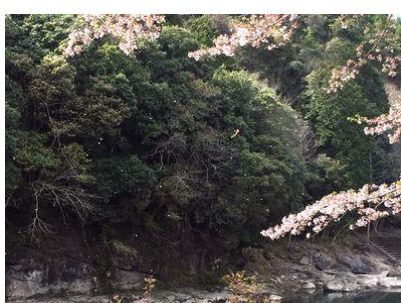

🌸 "絶景の桜" 写真館

🌸桜の開花状況を、日を追って写真で紹介しています。ぜひ、ご覧ください！

3/29 つぼみがほころび
はじめました

4/3 枝の先端にちらほら
花が咲きはじめています

4/5 5分咲きの花が川面に
映えます

4/6 窓の外に、桜の絶景！

4/9 ほぼ満開になりました

桜咲く川辺でサイクリングが
楽しめます

4/12 青空の下、満開の桜

桜と菜の花、山河の緑、青空の
コントラストが絶景です

4/14 散り始めた桜の隣で若葉
もみじの緑が日々鮮やかに…

川面に散った花びらが
織りなす花筏（はないかだ）

4/15 微風にも花びらが
舞い散ります

若葉も鮮やかになってきました。
そろそろ、桜の時期も終わりです