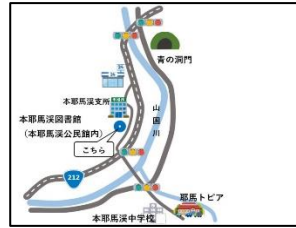

・本耶馬溪図書館

〒871-0202 中津市本耶馬溪町曾木1800番地

(本耶馬溪公民館内)

Tel(0979)52-3033

開いている時間 午前10時～午後6時